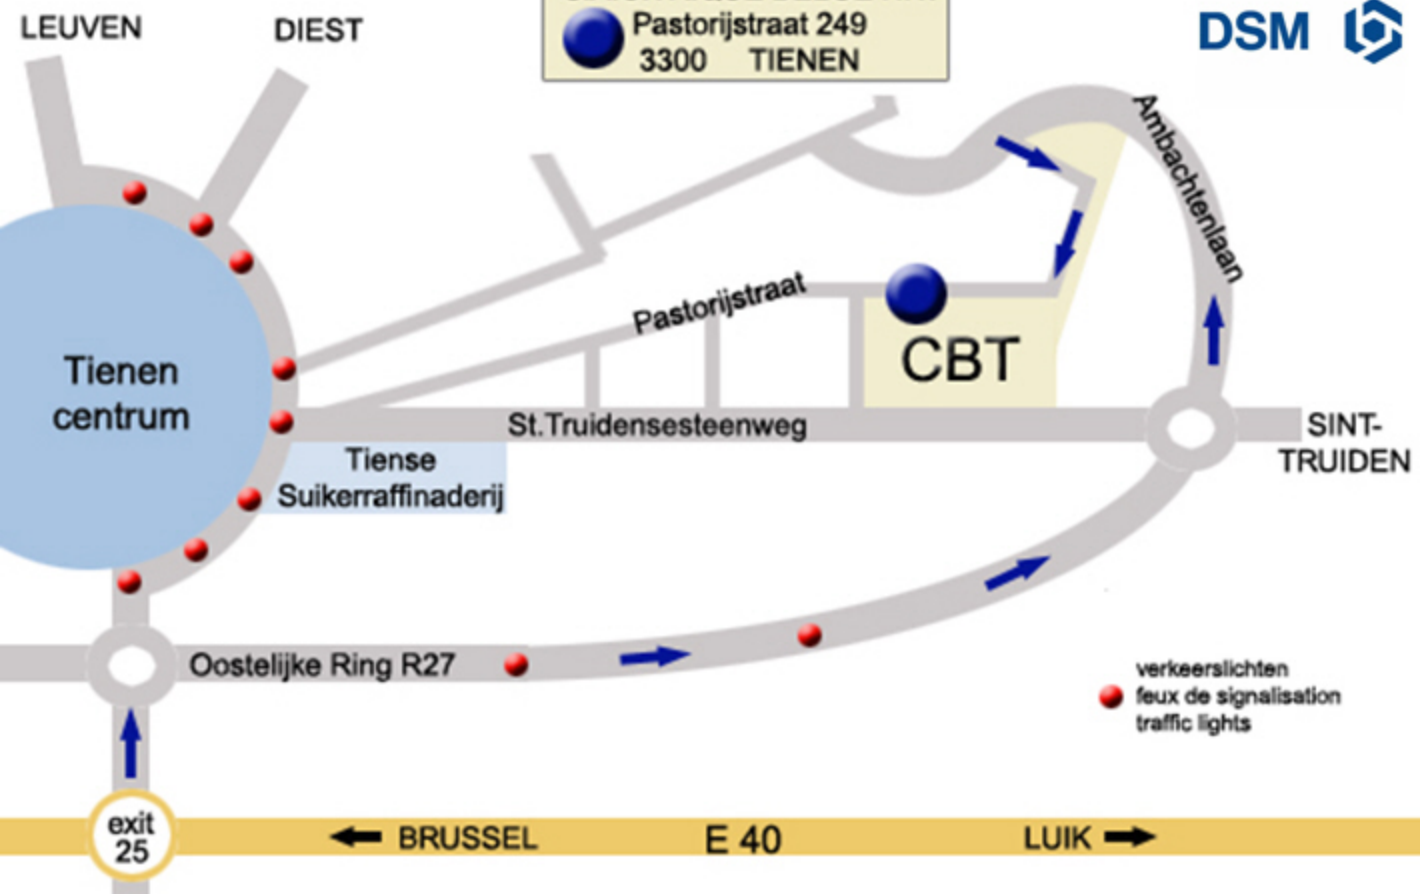

S.A.CITRIQUE BELGE N.V.

Pastorijstraat 249
3300 TIENEN

DSM 

LEUVEN

DIEST

Tienen centrum

Tiense Suikerraffinaderij

Pastorijstraat

CBT

St. Truidensesteenweg

Ambachtenlaan

SINT-TRUIDEN

Oostelijke Ring R27

verkeerslichten
feux de signalisation
traffic lights

exit 25

← BRUSSEL