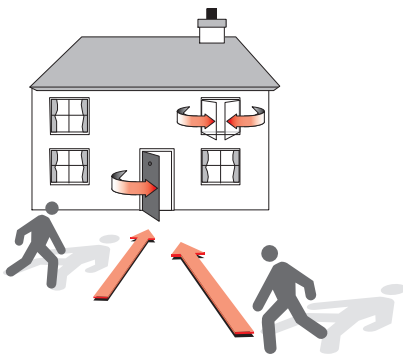

Notfall-Merkblatt

Bei Chemie-Ereignissen / Störfällen.

Gemeinde Grenzach-Wyhlen

WARNUNG

- Sirensignal
- 1 Minute auf- und abschwelliger Heulton

- Warn-App NINA

iOS (ab Version 8.0) Android (ab Version 4)

IN GESCHLOSSENE RÄUME BEGEBEN!

- Kinder nicht aus Schule oder Kindergarten holen
- Hilflöse Passanten aufnehmen
- Informieren Sie gegebenenfalls andere Hausbewohner

TÜREN UND FENSTER SCHLIESSEN!

- Klimaanlage oder Belüftung ausschalten
- Nicht rauchen, keine Funken verursachen

NICHT TELEFONIEREN!

- Greifen Sie nur im äußersten Notfall zum Telefon
- Verwenden Sie dann den bekannten Notruf

ENTWARNUNG

- Erfolgt durch Rundfunkdurchsage und gegebenenfalls über Videotext-Tafel 194 im 3. Fernsehprogramm (SWR)

Wie erkenne ich die Gefahr?

- Durch sichtbare Zeichen wie z. B. Feuer und Rauch
- Durch Geruchswahrnehmung
- Durch Reaktionen des Körpers wie Übelkeit und Augenreizung

Was muss ich zuerst tun?

1. Suchen Sie geschlossene Räume auf.
2. Rufen Sie die Kinder ins Haus.
3. Schließen Sie alle Türen und Fenster und schalten Sie die Belüftung oder Klimaanlage aus, auch im Auto.
4. Nehmen Sie vorübergehend Mitbürger auf. Geschlossene Räume schützen zunächst wirkungsvoll vor Gasen oder drohenden Explosionen.
5. Informieren Sie gegebenenfalls andere Hausbewohner.