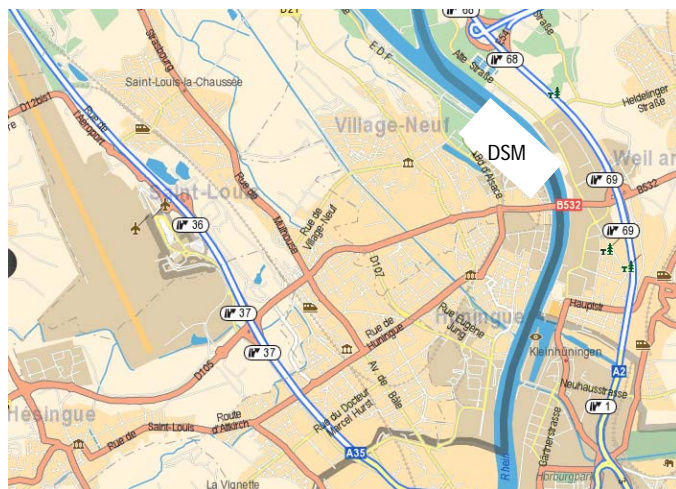

## Par air

L'aéroport le plus proche est l'Euroairport (7 km).

Puis c'est à environ 10 mn en voiture.

## Par train (www.sncf.com)

La gare la plus proche est Saint-Louis (France). Elle est à 4 km du site, soit 5 mn en voiture.

La gare principale de Bâle (Basel SBB) est à environ 12km, soit 20 mn en voiture.

## En voiture

Le site se situe à proximité de l'autoroute A35 entre Mulhouse et Bâle, à côté de la frontière suisse et allemande.

### Si vous prenez l'autoroute A35:

- prendre la sortie 37 (Saint-Louis)
- aller tout droit (D 105)
- avant la frontière allemande, au rond-point, tourner à gauche en direction du Boulevard d'Alsace. Il y a également un panneau indiquant «DSM».